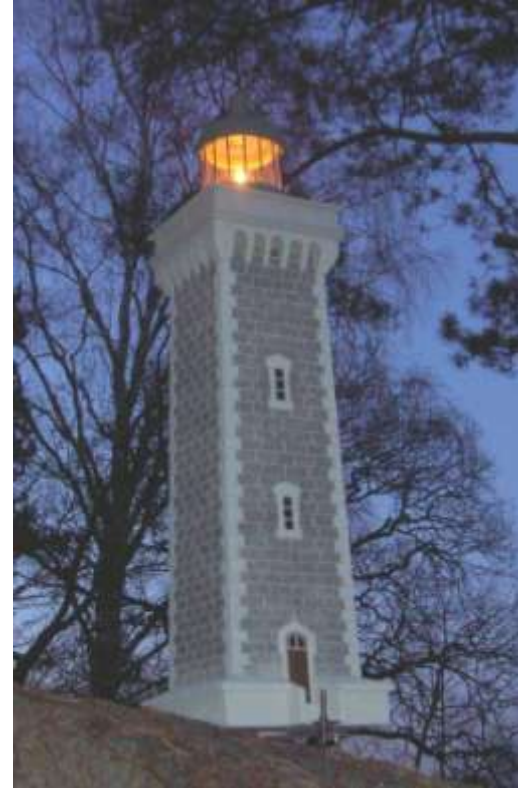

Trädgårdsfyr. Modell av Vinga fyr. Inbyggd fyrbelysning med karaktären Fl (2) 30 s